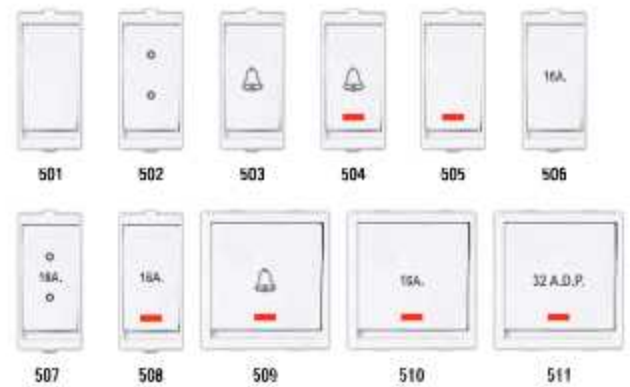

6 / 16 AMP. SUPRIO SWITCHES 240V-- (1/2 MODULE)

501	6A. 1 WAY SWITCH 1M	50.00	20
502	6A. 2 WAY SWITCH 1M	75.00	20
503	6A. BELL PUSH 1M	70.00	20
504	6A. BELL PUSH WITH INDICATOR 1M	75.00	20
505	6A. 1 WAY SWITCH WITH INDICATOR 1M	95.00	20
506	16A. 1 WAY SWITCH 1M	90.00	20
507	16A. 2 WAY SWITCH 1M	100.00	20
508	16A. 1 WAY SWITCH WITH INDICATOR 1M	130.00	20
509	6A. BELL PUSH WITH INDICATOR 2M	150.00	10
510	16A. 1 WAY SWITCH WITH INDICATOR 2M	180.00	10
511	32A. D.P. SWITCH 2M	280.00	10