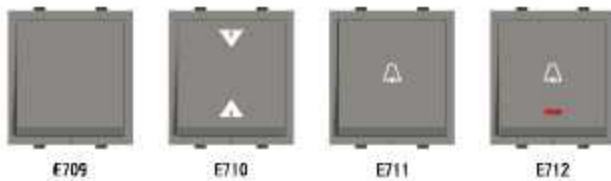

CODE	PRODUCTS	M.R.P	PKG

6 AMP. SWITCHES 240V~ (1 MODULE)

E701	6A. 1 WAY SWITCH 1M	41.00	20
E702	6A. 2 WAY SWITCH 1M	55.00	20
E703	6A. BELL PUSH 1M	53.00	20
E704	6A. BELL PUSH WITH IND. 1M	63.00	20
E705	6A. 1 WAY SWITCH WITH IND. 1M	53.00	20

16 AMP. SWITCHES 240V~ (1 MODULE)

E706	16A. 1 WAY SWITCH 1M	70.00	20
E707	16A. 2 WAY SWITCH 1M	85.00	20
E708	16A. 1 WAY SWITCH WITH IND. 1M	80.00	20

6 / 16 AMP. SONET SWITCHES 240V~ (1 MODULE)

ESN01	6A. 1 WAY SWITCH 1M	50.00	20
ESN02	6A. 2 WAY SWITCH 1M	65.00	20
ESN03	6A. BELL PUSH 1M	63.00	20
ESN04	16A. 1 WAY SWITCH 1M	70.00	20
ESN05	16A. 2 WAY SWITCH 1M	80.00	20

6 / 16 AMP. SELTOSS SWITCHES 240V~ (1 MODULE)

EST01	6A. 1 WAY SWITCH 1M	100.00	20
EST02	6A. 2 WAY SWITCH 1M	120.00	20
EST03	6A. BELL PUSH 1M	110.00	20
EST04	16A. 1 WAY SWITCH 1M	140.00	20
EST05	16A. 2 WAY SWITCH 1M	160.00	20

6 AMP. SWITCHES 240V~ (2 MODULE)

E709	6A. 1 WAY SWITCH 2M	85.00	10
E710	6A. 2 WAY SWITCH 2M	100.00	10
E711	6A. BELL PUSH 2M	100.00	10
E712	6A. BELL PUSH WITH IND. 2M	105.00	10

16 & 32 AMP. SWITCHES 240V~ (2 MODULE)

E713	16A. 1 WAY SWITCH 2M	110.00	10
E714	16A. 2 WAY SWITCH 2M	120.00	10
E715	16A. 1 WAY SWITCH WITH IND. 2M	120.00	10
E716	32A. D.P. SWITCH 2M	240.00	10