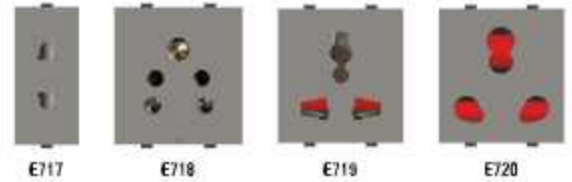

CODE	PRODUCTS	M.R.P	PKG

6 AMP. SWITCHES 240V~ (1 MODULE)

E717	6A. 2 PIN SOCKET 1M	50.00	20
E718	6A. 2 IN 1 SOCKET 2M	55.00	20
E719	6/10/13A. INTEL MULTI SOCKET 2M	120.00	10
E720	6/16A. UNL. SOCKET WITH SHUTTER 2M	125.00	10