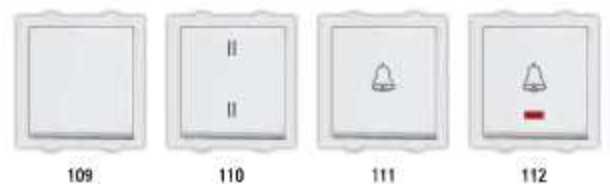

6 AMP. SWITCHES 240V-- (2 MODULE)

109	6A. 1 WAY SWITCH 2M	81.00	10
110	6A. 2 WAY SWITCH 2M	100.00	10
111	6A. BELL PUSH 2M	100.00	10
112	6A. BELL PUSH WITH IND. 2M	110.00	10