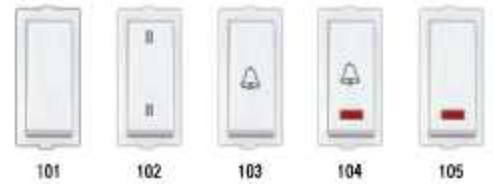

MODULAR
SUPRIO SWITCHES

MODULAR
SELTOSS SWITCHES

CODE PRODUCTS M.R.P PKG

6 AMP. PRIMA SWITCHES 240V-- (1 MODULE)

101	6A. 1 WAY SWITCH 1M	36.00	20
102	6A. 2 WAY SWITCH 1M	49.00	20
103	6A. BELL PUSH 1M	49.00	20
104	6A. BELL PUSH WITH IND. 1M	60.00	20
105	6A. 1 WAY SWITCH WITH IND. 1M	49.00	20